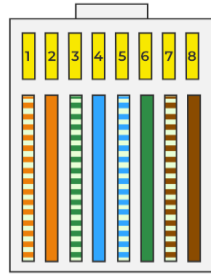

OTHERS

E14
E14 TUNGSTEN BULB

E12
E12 TUNGSTEN BULB

E14LED
E14 0.1W LED BULB

E12LED
E12 0.1W LED BULB

3A /5A /10A /13A /15A/20A FUSES

ES10L
6A HAND SWITCH D.P. + NEON

SP03
SAFETY SOCKET COVERS

CA00320
100PCS CAT 5/6 RJ45 CONNECTOR PLUG

- 3A** **3A CONNECTOR**
- 5A** **5A CONNECTOR**
- 10A** **10A CONNECTOR**
- 15A** **15A CONNECTOR**
- 20A** **20A CONNECTOR**
- 30A** **30A CONNECTOR**
- 60A** **60A CONNECTOR**