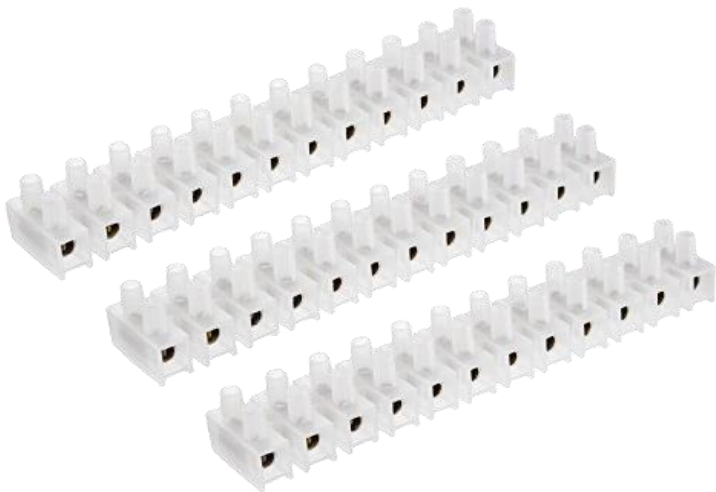

OTHERS

E14
E14 TUNGSTEN BULB

E12
E12 TUNGSTEN BULB

E14LED
E14 0.1W LED BULB

E12LED
E12 0.1W LED BULB

3A /5A /10A /13A /15A/20A FUSES

ES10L
6A HAND SWITCH D.P. + NEON

SP03
SAFETY SOCKET COVERS

CA00320
100PCS CAT 5/6 RJ45 CONNECTOR PLUG

- 3A** **3A CONNECTOR**
- 5A** **5A CONNECTOR**
- 10A** **10A CONNECTOR**
- 15A** **15A CONNECTOR**
- 20A** **20A CONNECTOR**
- 30A** **30A CONNECTOR**
- 60A** **60A CONNECTOR**