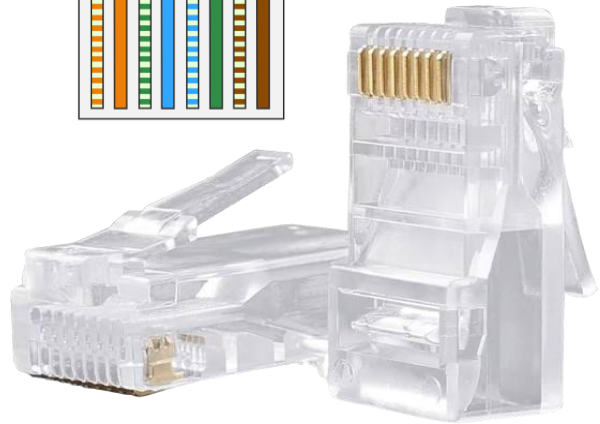

OTHERS

E14
E14 TUNGSTEN BULB

E12
E12 TUNGSTEN BULB

E14LED
E14 0.1W LED BULB

E12LED
E12 0.1W LED BULB

3A /5A /10A /13A /15A/20A FUSES

ES10L
6A HAND SWITCH D.P. + NEON

SP03
SAFETY SOCKET COVERS

CA00320
100PCS CAT 5/6 RJ45 CONNECTOR PLUG

- 3A** **3A CONNECTOR**
- 5A** **5A CONNECTOR**
- 10A** **10A CONNECTOR**
- 15A** **15A CONNECTOR**
- 20A** **20A CONNECTOR**
- 30A** **30A CONNECTOR**
- 60A** **60A CONNECTOR**