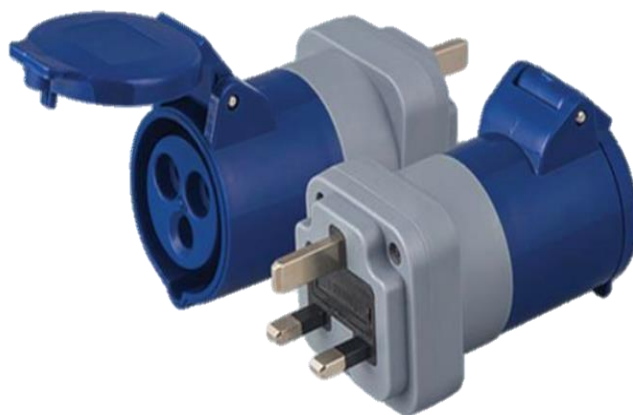

**HT-61132**  
**I/LOCK WALL SOCKET**  
**FEMALE 3P 16A 230V IP44**

**HT-61232**  
**I/LOCK WALL SOCKET**  
**FEMALE 3P 32A 230V IP44**

**HT-1012**  
**2 WAY MULTI. ADAP 3P 16A 230V IP44**

**HT-1013**  
**3 WAY MULTI. ADAP 3P 16A 230V IP44**

**HT-1023**  
**3 WAY MULTI. ADAP 3P 32A 230V IP44**

**HT-013112**

**230V 3P 16A MALE PLUG TO  
13A BS SOCKET CONVERTOR ADAPTOR**

**HT-1134Y**

**230V 13A BS PLUG TO  
3P 16A FEMALE SOCKET CON. ADAPTOR**

**HT-1313**

**230V 13A 3 PIN PLUG to 3P 16A FEMALE CON. ADAPTOR**

**HT-2352**

**FEMALE PLUG 5P 63A 400V IP67**

**HT-0352**

**MALE PLUG 5P 63A 400V IP67**