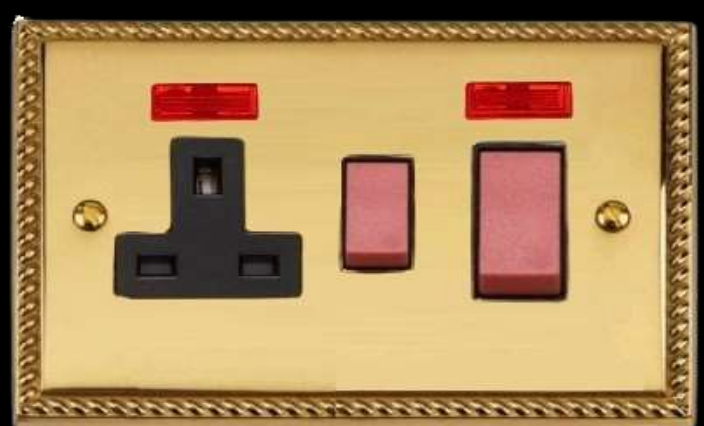

**A&T<sup>®</sup>**

**BRGB RANGE – ROPED EDGE GEORGIAN BRASS**

**A031BRGB**  
**INTERMEDIATE**

**A011BRGB**  
**1 GANG 2 WAY**

**A013BRGB**  
**2 GANG 2 WAY**

**A015BRGB**  
**3 GANG 2 WAY**

**A017BRGB**  
**4 GANG 2 WAY**

**A019BRGB**  
**6 GANG 2 WAY**

**A094BRGB**  
**13A SINGLE SWITCHED**  
**SOCKET D.P.**

A0965BRGB

13A DOUBLE SWITCHED SOCKET D.P.

A022BRGB

BELL SWITCH

A113BRGB

13A D.P. FUSED UNIT

A061BRGB

20A D.P. SWITCH

A071SCFSC

45A D.P. SWITCH 3X3

A062BRGB

20A DUAL  
FLEXOUTLET

A075BRGB

45A D.P. COOKER UNIT

A151BRGB  
1G TELEPHONE

A160BRGB  
1G TV LOOPING

A145BRGB  
1 GANG 2 WAY  
DIMMER